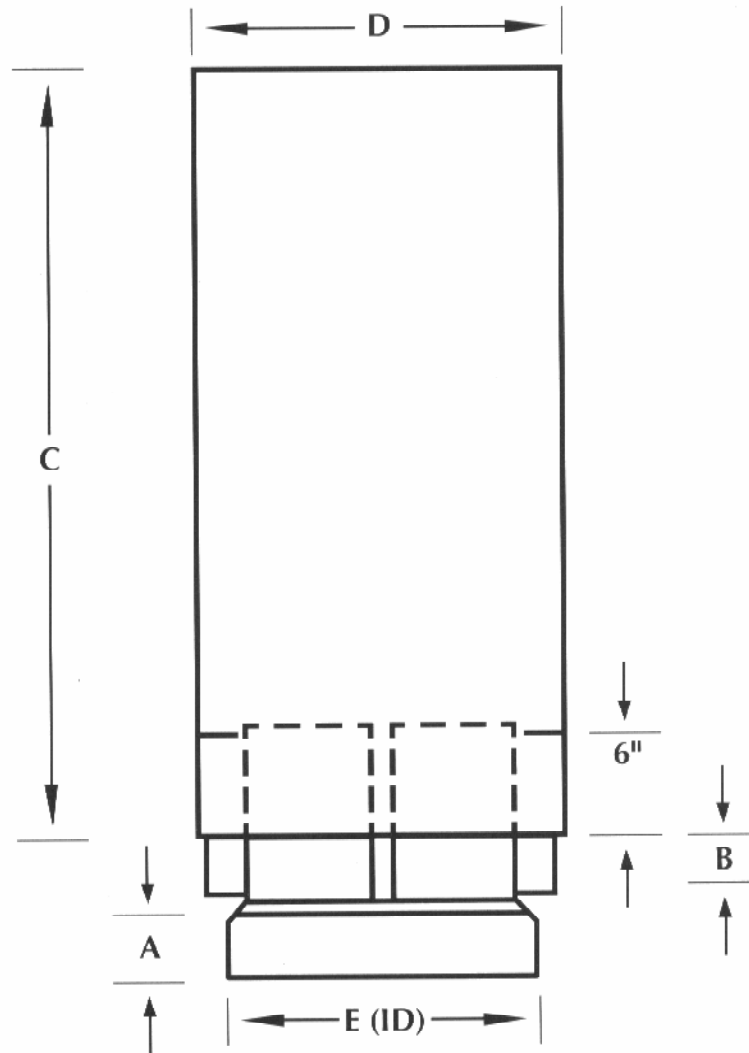

## WEATHER CAP/STACK PVC

DIMENSIONAL DATA				
	ST06	ST08	ST10	ST12
SIZE	6"	8"	10"	12"
A	3.75	4	4	4
B	8	8	8	8
C	24	32	40	48
D	8.625	10.75	12.75	14
E	6.625	8.625	10.75	12.75