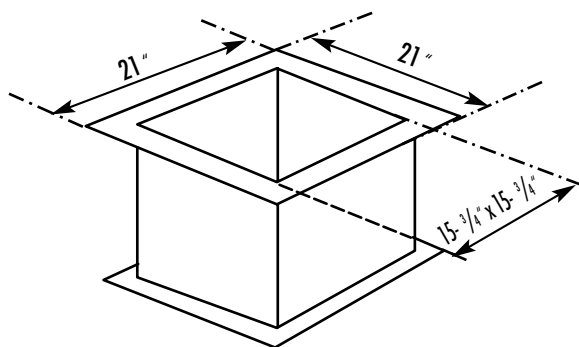

# JET 30

Wheel Diameter 11.81"  
 Inlet/Outlet OD with transition 10.20"  
 Inlet/Outlet OD without trans. 9.84"

Supplied with two 10.20" OD inlet/outlet transitions for easy connection to 10" PVC pipe

**Roof Curb Sizing for Guidance Only**  
 Plastec Ventilation, Inc. does not supply the curb

## DIMENSIONS (in)

A	B	D	E	F	G	H	M <sub>ID</sub>	X	Y
34 - <sup>5</sup> / <sub>8</sub>	43 - <sup>5</sup> / <sub>16</sub>	10 - <sup>3</sup> / <sub>16</sub>	2 - <sup>3</sup> / <sub>4</sub>	7 - <sup>7</sup> / <sub>8</sub>	2 - <sup>15</sup> / <sub>16</sub>	5 - <sup>1</sup> / <sub>8</sub>	21 - <sup>1</sup> / <sub>4</sub> x 21 - <sup>1</sup> / <sub>4</sub>	15 - <sup>3</sup> / <sub>4</sub>	15 - <sup>3</sup> / <sub>4</sub>