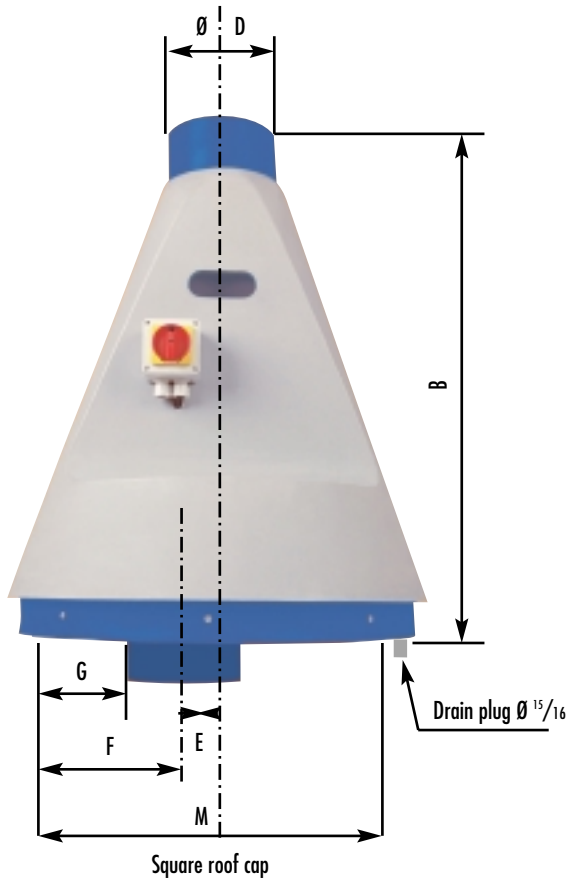

# JET 30

Wheel Diameter 11.81"  
 Inlet/Outlet OD with transition 10.20"  
 Inlet/Outlet OD without trans. 9.84"

Supplied with two 10.20" OD inlet/outlet transitions for easy connection to 10" PVC pipe

**Roof Curb Sizing for Guidance Only**  
 Plastec Ventilation, Inc. does not supply the curb

## DIMENSIONS (in)

A	B	D	E	F	G	H	M <sub>ID</sub>	X	Y
34 - <sup>5</sup> / <sub>8</sub>	43 - <sup>5</sup> / <sub>16</sub>	10 - <sup>3</sup> / <sub>16</sub>	2 - <sup>3</sup> / <sub>4</sub>	7 - <sup>7</sup> / <sub>8</sub>	2 - <sup>15</sup> / <sub>16</sub>	5 - <sup>1</sup> / <sub>8</sub>	21 - <sup>1</sup> / <sub>4</sub> x 21 - <sup>1</sup> / <sub>4</sub>	15 - <sup>3</sup> / <sub>4</sub>	15 - <sup>3</sup> / <sub>4</sub>